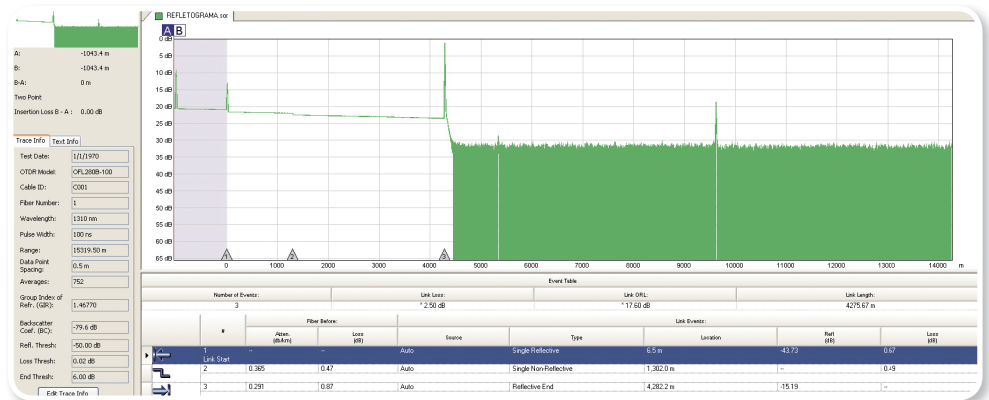

Пълен контрол и максимална надеждност

ОПИСАНИЕ НА УСЛУГАТА

Тъмното влакно представлява оптичен транспорт между две точки без активно оборудване по между им, чрез от оптичната ни инфраструктура, като използвате собствени активни устройства в двата края на линията. Услугата Ви дава възможност за наемане на едно или няколко оптични влакна, част от оптичната ни комуникационна инфраструктура, между две точки без активно оборудване по между им.

ТЕХНИЧЕСКИ ПАРАМЕТРИ

- Физическите параметри на оптичното влакно отговарят на препоръки на ITU-T – G.652 за тип SMF (Single Mode Fibre) и G.671 за характеристиките на предаване на пасивните оптични компоненти (кабел, ODF, конектори и др.)
- Максимално затихване не по-голямо от 0.25 dB/km при дължина на вълната 1550 nm и 0.4 dB/km при дължина на вълната до 1310 nm
- Хроматична дисперсия не по-голяма от 18 ps/nm.km при дължина на вълната на 1550 nm и до 3.5 ps/nm*km при дължина на вълната до 1310 nm

ПОДДРЪЖКА

- Услугата се предоставя на клиента след приемателен тест, удостоверяващ параметрите на оптичните влакна.
- Измерванията се извършват с помощта на измервателен уред – OTDR (optical time-domain reflectometer).